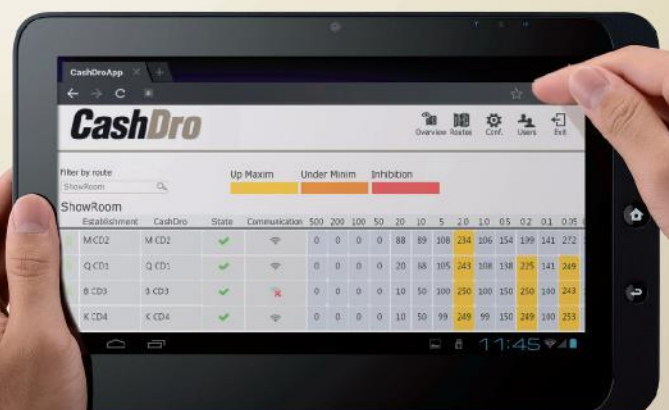

CashDro

Kassen der altid stemmer

Kontrollerer, modtager og udbetaler sedler og mønt direkte

- Ingen kassedifferencer
- Spar tid ved kasseopgørelse
- Kontanter opbevares sikkert – minimer risiko for røveri og tyveri
- Hygiejnegevinst – medarbejder rører ikke kontanterne
- Fleksibel - flere kan betjene kassen
- Integration med POS software

Virker med alt software!

CashDro Controller

Overblik fra din smartphone eller tablet
Alle data – altid

- Viser kassebeholdning ved alle salgssteder
- Alle transaktioner kan overvåges
- Forslag til kassebeholdning ud fra historik
- Overblik over alle CashDro maskiner

Kasse bevægelser

Viser aktuell kassebeholdning for alle salgssteder på smartphone eller tablet

Løsninger til alle brancher

BAGERIER
Kunden betaler i CashDro.
Fødevarerhygiene øges, da ekspedient ikke håndterer penge og fødevarer samtidigt.

FASTFOOD
CashDro øger fleksibiliteten ved travlhed.
Ekspedienten serverer maden mens kunden indbetaler penge.

SUPERMARKED
CashDro øger fleksibiliteten ved travlhed.
Ekspedienten servicerer næste kunde mens kunden indbetaler penge.